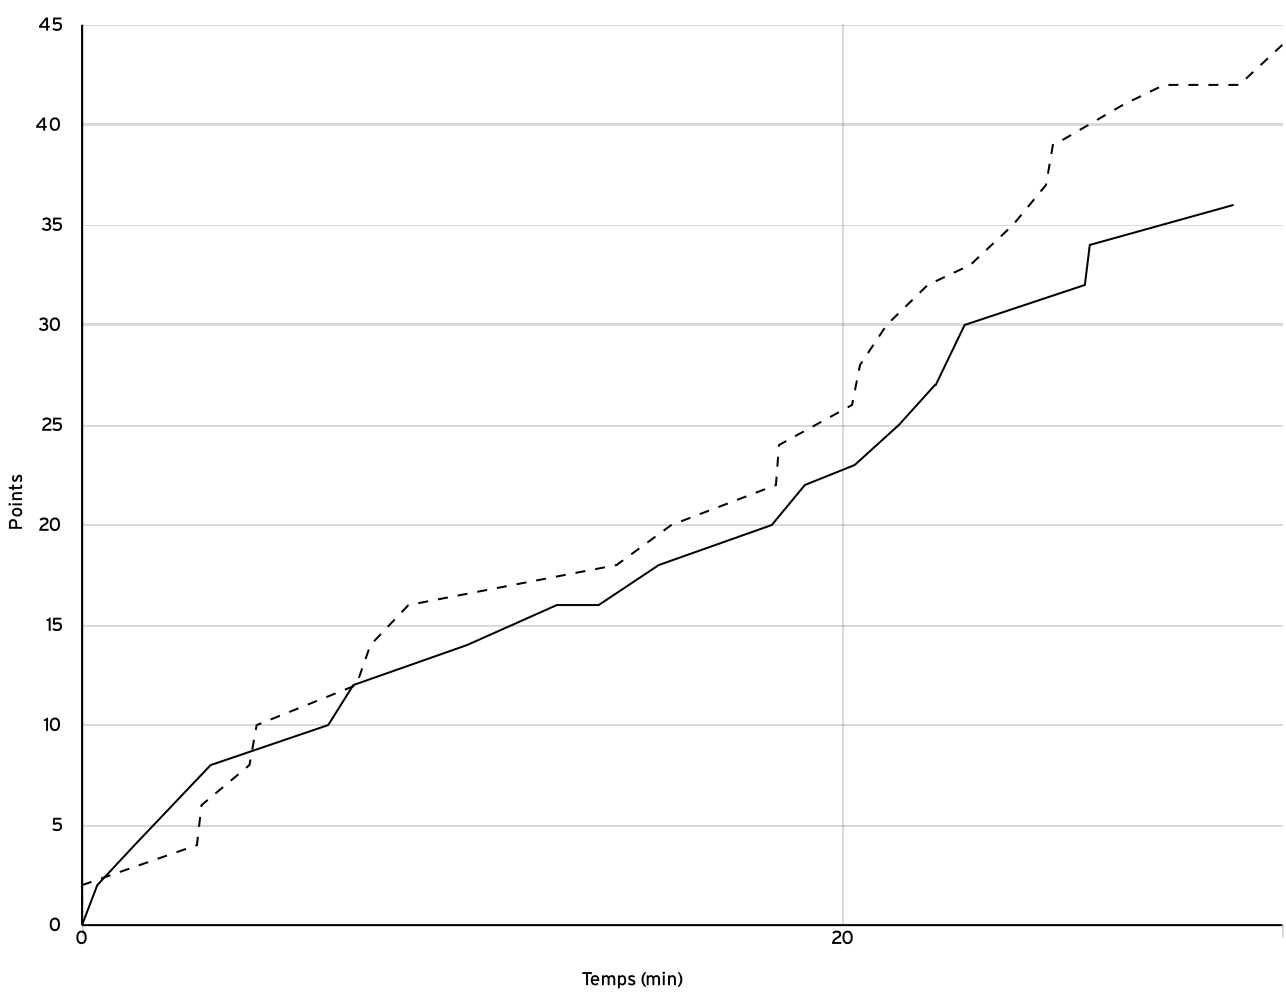

VISITEURS

N° Maillot	NOM Prénom	5 de départ	Tps de jeu	Nb Pts Marqués	Nb Tirs Réussis	3 Pts Réussis	2 Int Réussis	2 Ext Réussis	LF Réussis	Ftes Com
6	BERTIN, Noe	×	34:00	19	9	0	9	0	1	2
8	QUIVIGER, Naël	×	34:00	0	0	0	0	0	0	2
9	LE FAOU, Ewenn	×	34:00	4	2	0	2	0	0	2
12	OZILLE-COURIOL, Wayan	×	34:00	4	2	0	2	0	0	2
13	DELCROS, Charlie	×	34:00	17	8	0	8	0	1	1
Total Équipe			170:00	44	21	0	21	0	2	9
Total Banc				0	0	0	0	0	0	0
Total 5 de Départ				44	21	0	21	0	2	9
Total 1ère Mi-temps				20	0	0	0	0	0	2
Total 2ème Mi-temps				24	0	0	0	0	0	7
Total Prolongation				0	0	0	0	0	0	0
Entraîneur			LEBOUC							0

DONNÉES ET RATIOS

Données	LOCAUX	VISITEURS
Avantage maximum	4	9
Série maximum	6	7
Points du banc	0	0
Égalités	8	
Durée de l'avantage	03:12	01:39

PROGRESSION DU SCORE

LOCAUX

VISITEURS