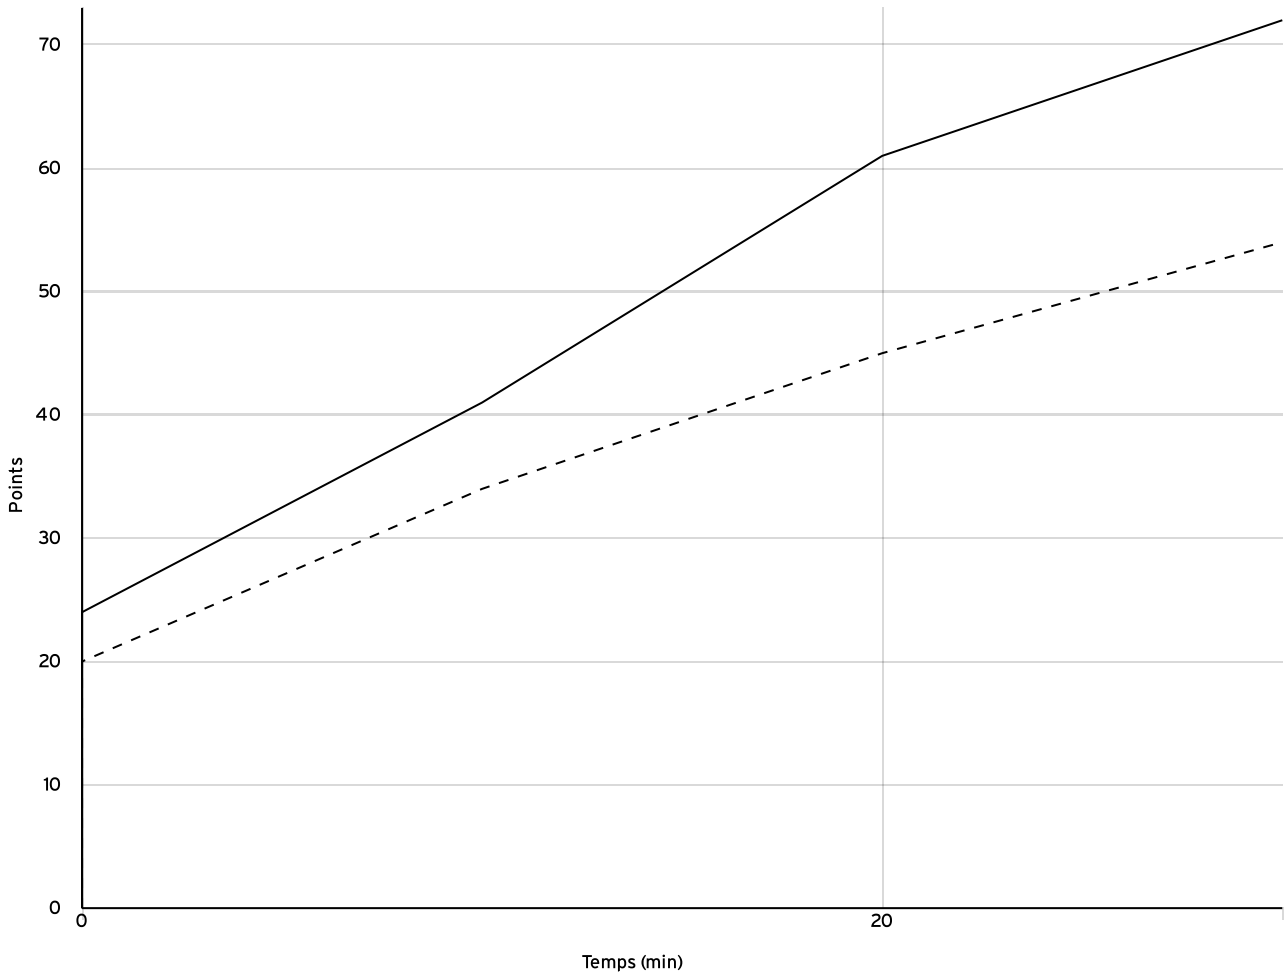

VISITEURS

N° Maillot	NOM Prénom	5 de départ	Tps de jeu	Nb Pts Marqués	Nb Tirs Réussis	3 Pts Réussis	2 Int Réussis	2 Ext Réussis	LF Réussis	Ftes Com
4	LEBOUC, Pierre-jean	×		8	3	1	2	0	1	0
5	WAFFLARD, Malo	×		8	3	0	3	0	2	2
6	GERAULT, Elouan	×		12	3	1	1	1	5	3
7	LEBOUC, Etienne	×		2	1	0	1	0	0	3
8	ROULAND, Matthieu	×		2	1	0	1	0	0	0
10	SIMON, Laurent	×		8	3	2	1	0	0	1
11	LEBRU, Bastien	×		10	4	1	3	0	1	2
12	MONLIBERT, Eric	×		4	1	0	1	0	2	2
Total Équipe			00:00	54	19	5	13	1	11	13
Total Banc					0	0	0	0	0	0
Total 5 de Départ					54	19	5	13	1	13
Total 1ère Mi-temps					34	0	0	0	0	8
Total 2ème Mi-temps					20	0	0	0	0	5
Total Prolongation					0	0	0	0	0	0
Entraîneur			undefined							0

Départementale masculine seniors - Division 4 - Phase 2 DM4-P2	Rencontre N° 97	Date 04/02/23	Heure 19:00	Lieu
	Poule C	1 ^{er} arbitre BAILLEUL-DUBOIS E	2 ^e arbitre BIGREL M	3 ^e arbitre

DONNÉES ET RATIOS

Données	LOCAUX	VISITEURS
Avantage maximum	21	1
Série maximum	14	12
Points du banc	4	0
Égalités		2
Durée de l'avantage	40:00	00:00

PROGRESSION DU SCORE

LOCAUX

VISITEURS