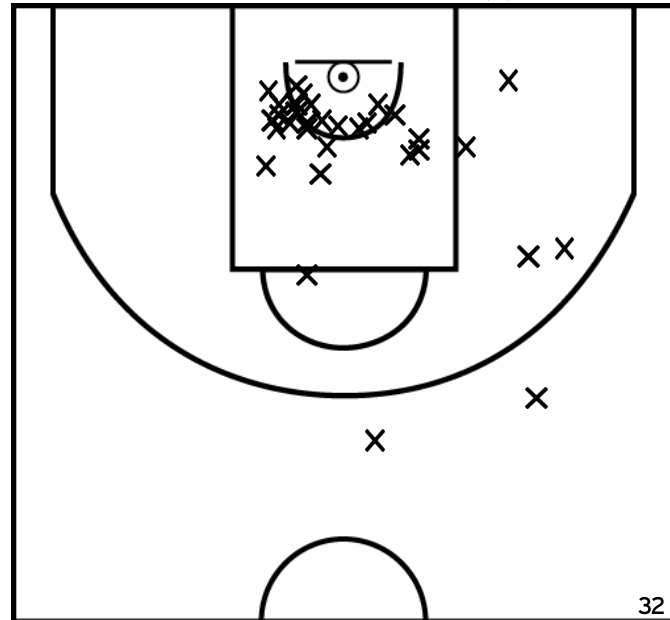

Rencontre: 97 Date: 04/02/23 Heure: 19:00

Arbitre: BAILLEUL-DUBOIS E BIGREL M

ÉQUIPE ASS OMNI CANTONALE ST JAMES (A)

PÉRIODE 1

PÉRIODE 3

PROLONGATIONS

PÉRIODE 2

PÉRIODE 4