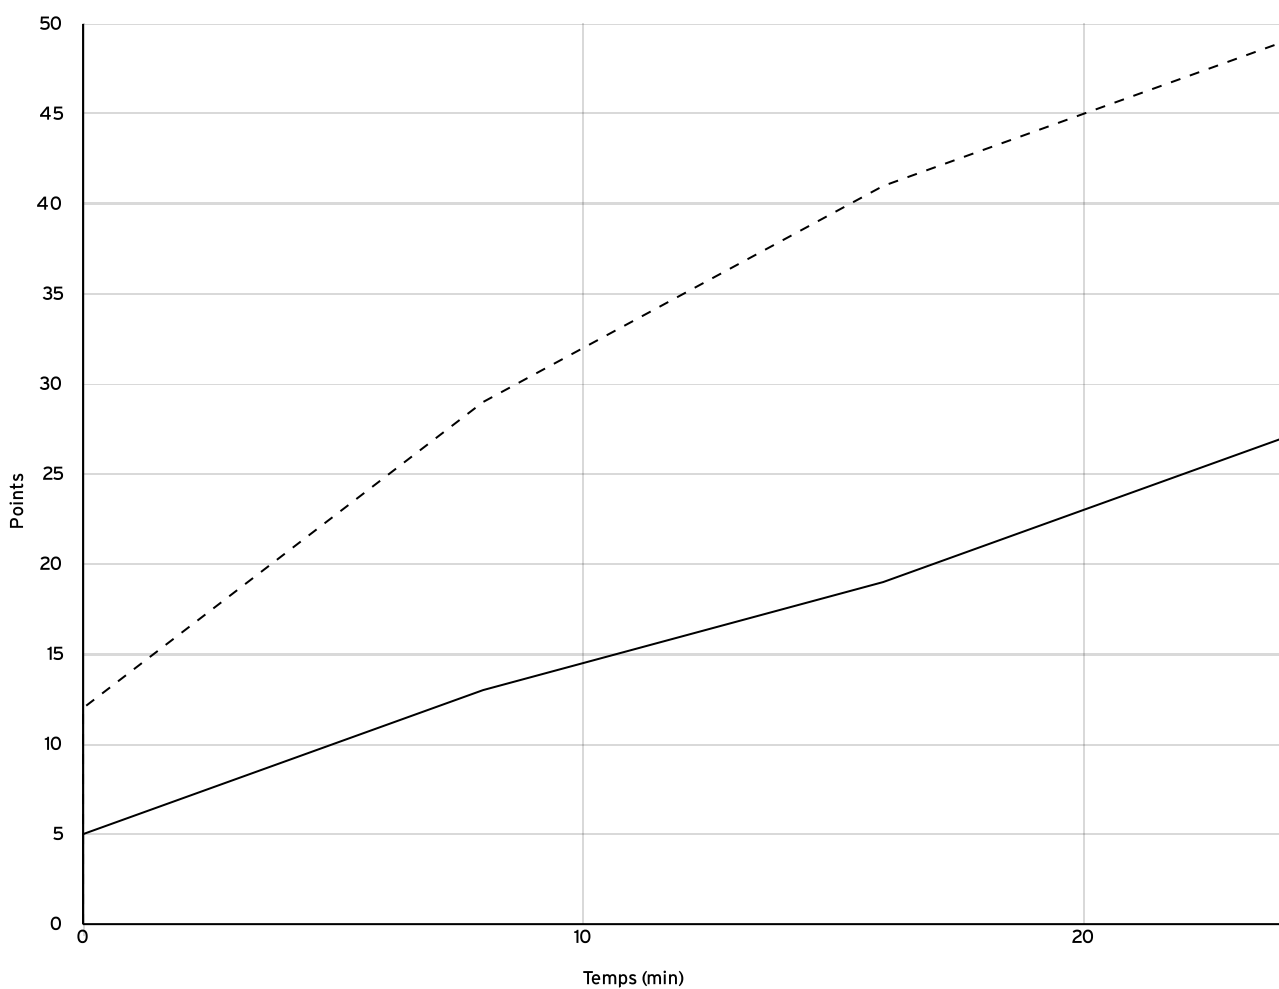

Départemental féminin U13 - Division 3 - Phase 2 DFU13-3-P2	Rencontre N° 52	Date 04/02/23	Heure 10:30	Lieu SAINT-GREGOIRE
	Poule C	1 <sup>er</sup> arbitre ROBERT J	2 <sup>e</sup> arbitre	3 <sup>e</sup> arbitre

#### DONNÉES ET RATIOS

Données	LOCAUX	VISITEURS
Avantage maximum	2	24
Série maximum	4	11
Points du banc	0	0
Égalités		1
Durée de l'avantage	00:00	32:00

#### PROGRESSION DU SCORE

LOCAUX

VISITEURS