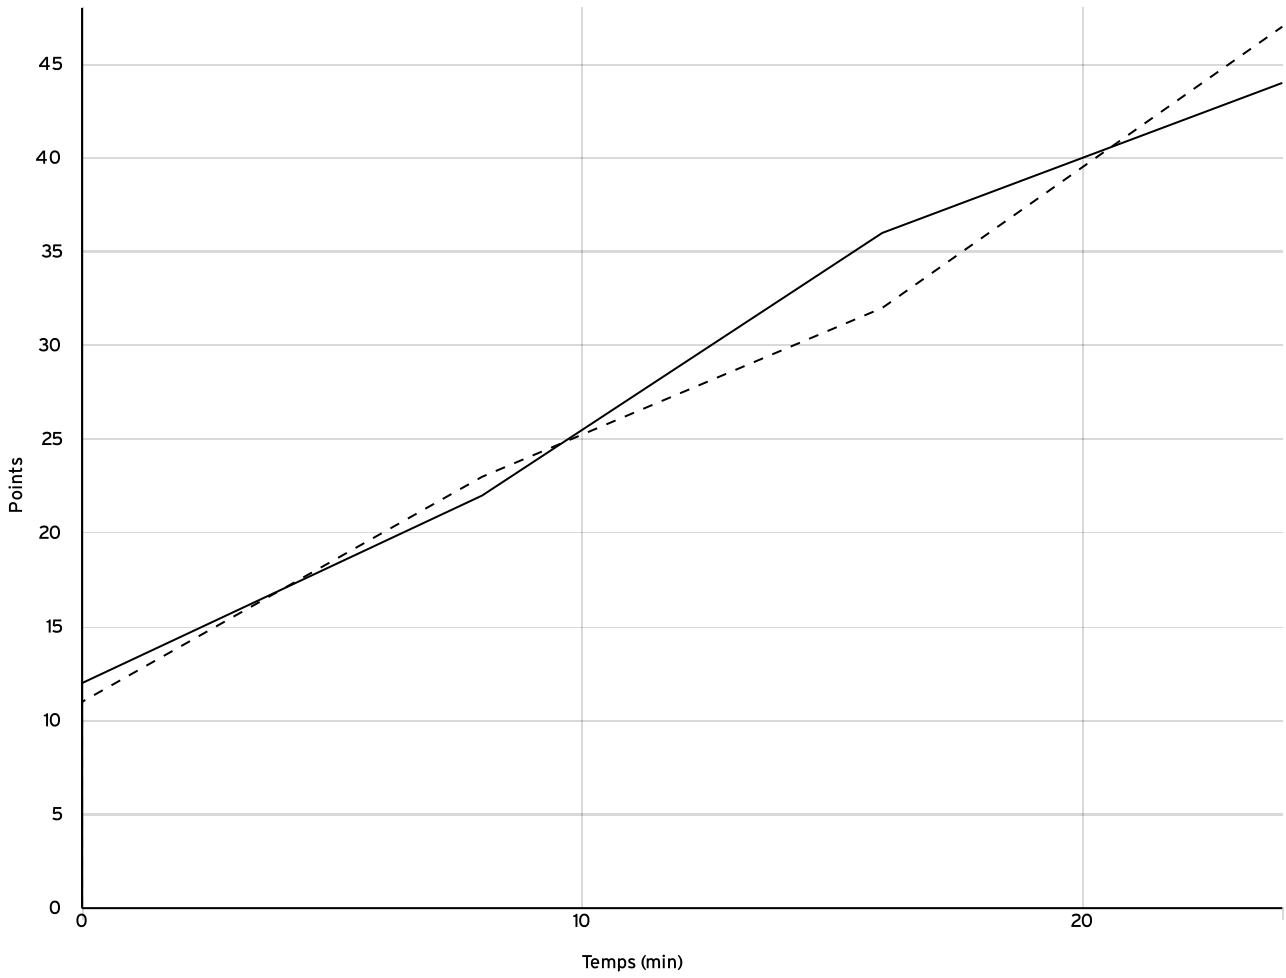

Départemental masculin U13 - Division 3 - Phase 2 DMU13-3-P2	Rencontre N° 70	Date 04/02/23	Heure 13:30	Lieu VITRE	
	Poule C	1 ^{er} arbitre BEAUDOUIN E	2 ^e arbitre PEYRETHON C	3 ^e arbitre	

DONNÉES ET RATIOS

Données	LOCAUX	VISITEURS
Avantage maximum	7	11
Série maximum	8	17
Points du banc	0	12
Égalités		1
Durée de l'avantage	16:00	16:00

PROGRESSION DU SCORE

LOCAUX

VISITEURS